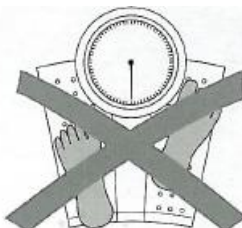

## Návod k použití

**KONTAKT NA SERVISNÍ STŘEDISKO:**

Výhradní dovozce a distributor pro ČR a SK:

**BORGY CZ, a.s.**

Reklamační servis

Hlučov 1353

250 01 Brandýs nad Labem-Stará Boleslav

Česká republika